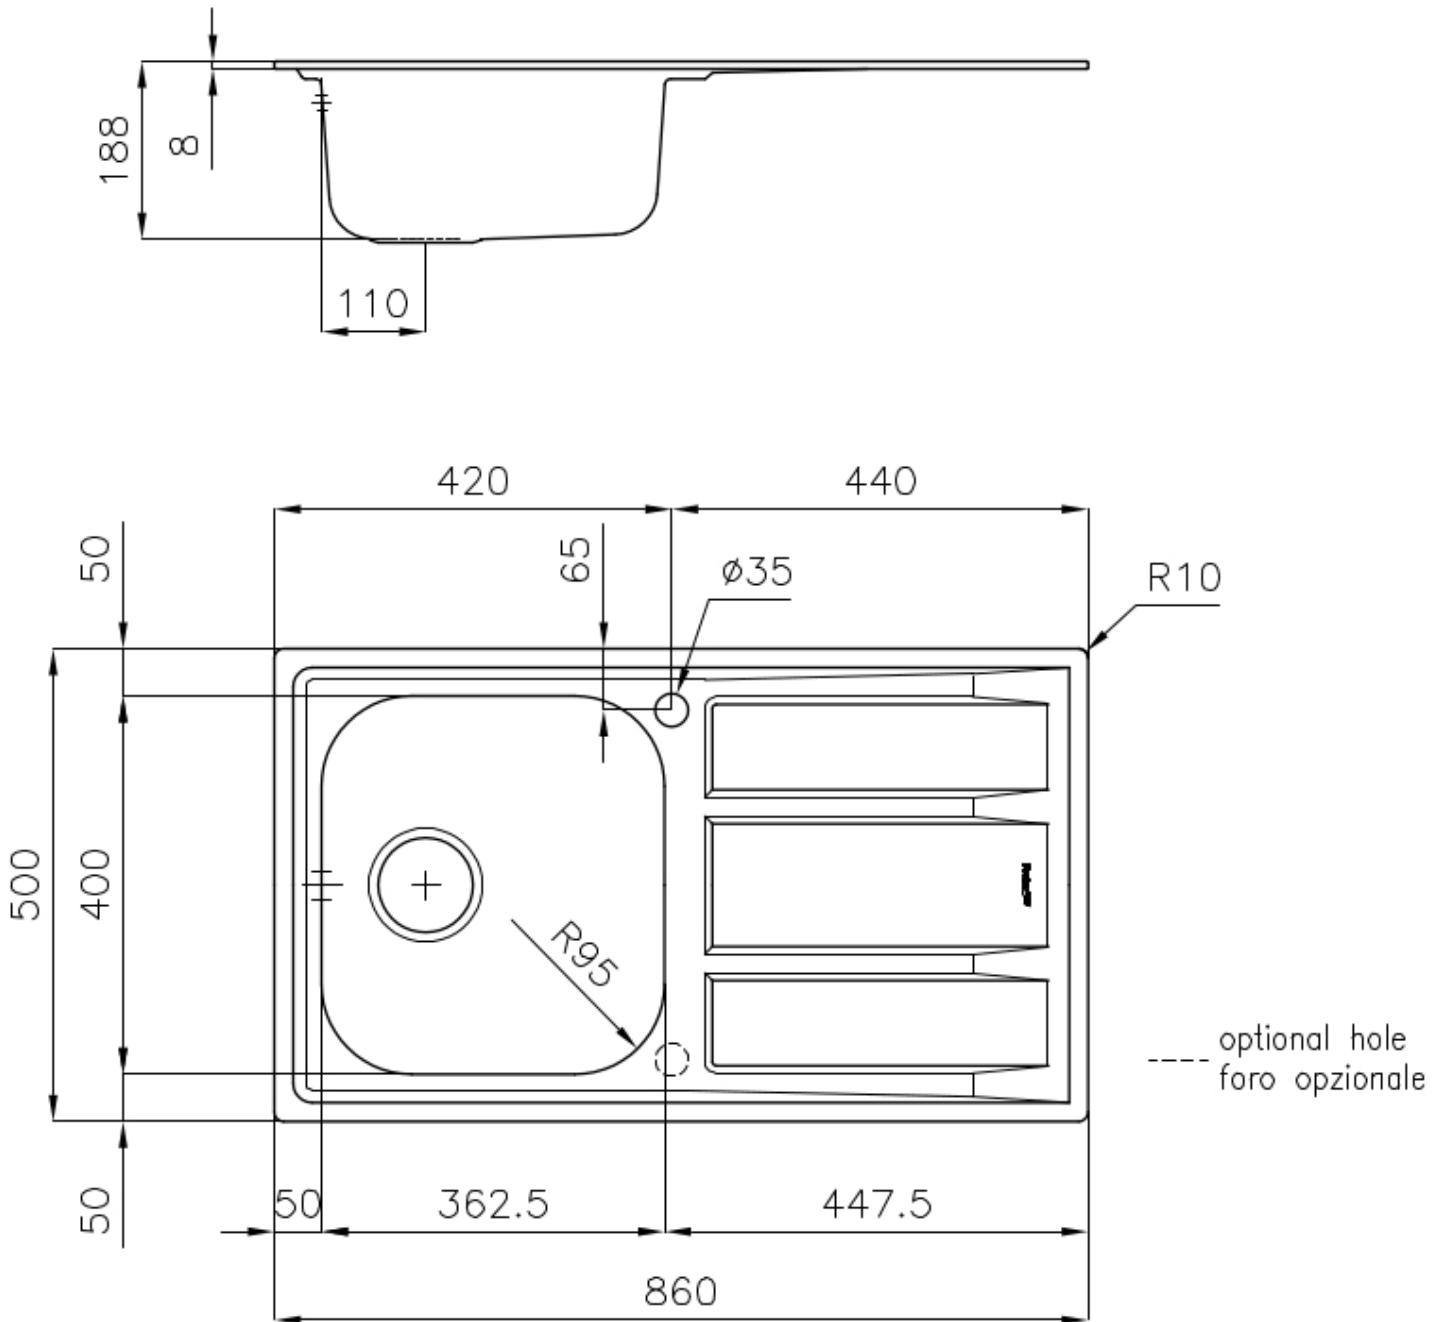

### DETTAGLI

Bordo Installazione

Standard (Bordo 8 mm)

Finitura

Spazzolato Foster

Materiale

Acciaio inox AISI 304

Texture	Microfoster
Base	45 cm
Dimensioni	860x500 mm
Dotazioni standard	Ganci di fissaggio, guarnizione, piletta, troppo-pieno e sifone, Imballo in scatola
Fori Mixer	1 foro di serie - 2° foro su richiesta
Foro incasso	840 x 480 mm
Gocciolatoio	Si
Larghezza	86 cm
Misura vasca	362,5x400mm
Numero vasche	1 vasca
Piletta	Piletta 3,5"

## DATI TECNICI